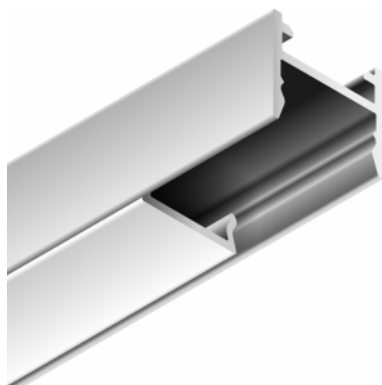

Wiele możliwości w przystępnej cenie

BASELYTE-10 HIGH _____ pg. / str.14

BASELYTE-10 LOW _____ pg. / str. 18

BASELYTE-10 LOW-IN ___ pg. / str. 22

MAGLYTE-10

Magnetic installation in the basic surface profile

Magnetyczny montaż w podstawowym profilu nawierzchniowym

- **Groundbreaking magnetic installation**
• Przełomowy montaż magnetyczny
- **Minimalistic, timeless design**
• Minimalistyczne, ponadczasowe wzornictwo
- **Surface or suspended installation**
• Montaż nawierzchniowy lub zwieszany
- **End caps with or without hole**
• Zaślepki z otworem lub bez
- **Angular connectors with suspending possibility**
• Łączniki kątowe z możliwością zwieszenia

MAGLYTE-10	
material	aluminium
wysokość	12,5 mm
szerokość	14,8 mm
rekomendowana szerokość taśmy LED	10 mm
montaż	nawierzchniowy magnetyczny, zwieszany
typ oświetlenia	meblowe, strefowe, dekoracyjne
możliwość uzyskania ciągłej linii światła	z taśmą COB
świecenie pod kątem	-
możliwe IP oprawy	20