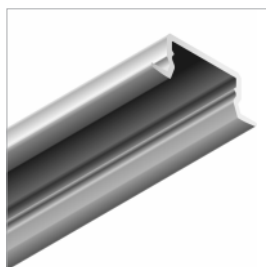

BASELYTE-10 HIGH

Accessories / Akcesoria

Diffuser LED / Dyfuzor LED D01		
length / colour długość / kolor	opal mleczny	black czarny
2.030 mm	D01200_O2	D01200_B2
3.030 mm	D01201_O3	D01201_B3
9,09 m rolka	D01202_OR9	D01202_BR9
15,15 m rolka	D01203_OR15	D01203_BR15

material / materiał	PC
UV stabilization / stabilizacja UV	yes
operating temperature / temperatura pracy	-100°C ~ +135°C
flammability class / klasa palności	UL-94 V-2

End caps / Zaślepki BASELYTE-10 HIGH (20 pcs. / szt.)			
colour / kolor	gray / szara	black / czarna	white / biała
without hole / bez otworu	E309D01_G	E311D01_B	E310D01_W

Mounting plate / Blaszka montażowa BASELYTE-10		
silver / srebrna	black / czarna	white / biała
AMP_405_10S	AMP_405_10B	AMP_405_10W

Steel cable suspension / Zawiesie z linką stalową		
silver / srebrne	black / czarne	white / białe
AS-403_2S	AS-403_2B	AS-403_2W

Similar in the offer / Podobne w ofercie

BASELYTE-10 LOW

MAGLYTE-10

BASELYTE-10 LOW-IN