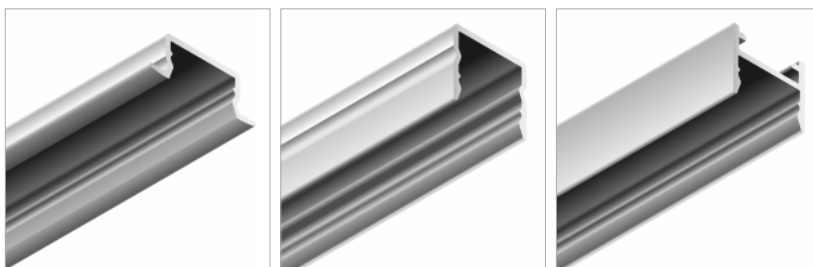

BASELYTE-10 LOW

Accessories / Akcesoria

Diffuser LED / Dyfuzor LED D01		
length / colour długość / kolor	opal mleczny	black czarny
2.030 mm	D01200_O2	D01200_B2
3.030 mm	D01201_O3	D01201_B3
9,09 m rolka	D01202_OR9	D01202_BR9
15,15 m rolka	D01203_OR15	D01203_BR15

material / materiał	PC
UV stabilization / stabilizacja UV	yes
operating temperature / temperatura pracy	-100°C ~ +135°C
flammability class / klasa palności	UL-94 V-2

End caps / Zaślepki BASELYTE-10 LOW (20 pcs. / szt.)			
colour / kolor	gray / szara	black / czarna	white / biała
without hole / bez otworu	E306D01_G	E308D01_B	E307D01_W

Mounting plate / Blaszka montażowa BASELYTE-10		
silver / srebrna	black / czarna	white / biała
AMP_405_10S	AMP_405_10B	AMP_405_10W

Steel cable suspension / Zawiesie z linką stalową		
silver / srebrne	black / czarne	white / białe
AS-403_2S	AS-403_2B	AS-403_2W

Similar in the offer / Podobne w ofercie

BASELYTE-10 LOW-IN

BASELYTE-10 HIGH

MAGLYTE-10