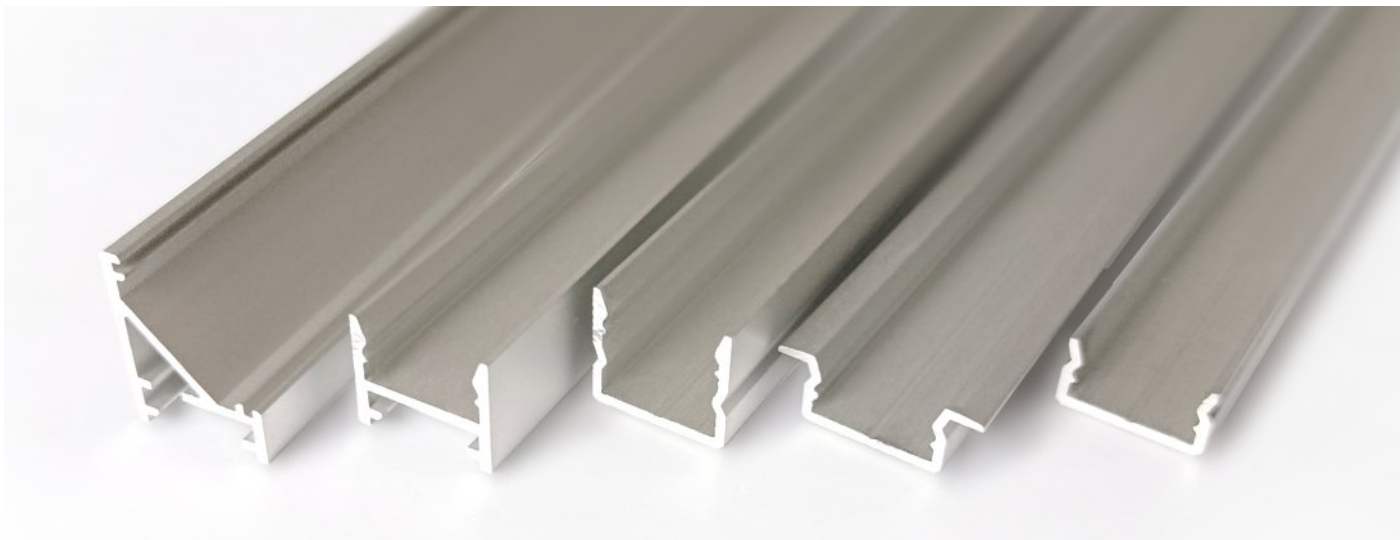

Nasze profile LED to nie tylko produkty — to polskie dzieła, które powstały z myślą o funkcjonalności i estetyce, wsparte przemysłanymi akcesoriami. To światło, które zostało „ubrane” w kształt i formę zrodzoną z wizji i zaangażowania naszych projektantów. Każdy profil to efekt lokalnej pracy, kreatywności i precyzji, które nadają światłu nowe życie.