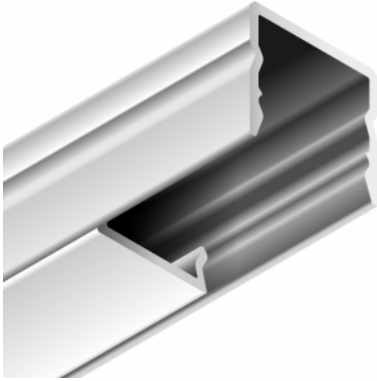

MAGLYTE-10

AVA LIGHT Sp. z o.o.

Ul. Staszica 40T/4, 05-500 Piaseczno, Poland | NIP 123-15-75-215 | www.avalight.pl

Warehouse / Magazyn: ul. Puławska 38, 05-500 Piaseczno, Poland

BASELYTE-10 HIGH

Economic surface LED profile with a continuous line of light
 Ekonomiczny profil powierzchniowy z ciągłą linią światła