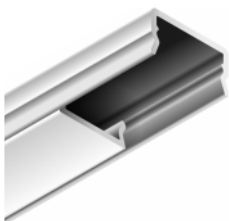

BASELYTE-10 LOW _____ pg. / str. 18