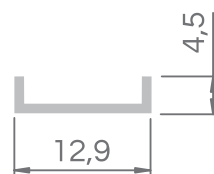

BASELYTE-10 LOW-IN

Accessories / Akcesoria

Diffuser LED / Dyfuzor LED D01		
length / colour długość / kolor	opal mleczny	black czarny
2.030 mm	D01200_O2	D01200_B2
3.030 mm	D01201_O3	D01201_B3
9,09 m rolka	D01202_OR9	D01202_BR9
15,15 m rolka	D01203_OR15	D01203_BR15

material / materiał	PC
UV stabilization / stabilizacja UV	yes
operating temperature / temperatura pracy	-100°C ~ +135°C
flammability class / klasa palności	UL-94 V-2