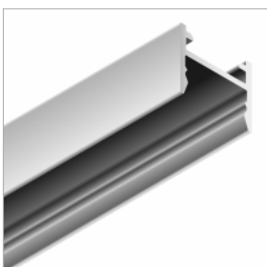

MAGLYTE-10

AVA LIGHT Sp. z o.o.

Ul. Staszica 40T/4, 05-500 Piaseczno, Poland | NIP 123-15-75-215 | www.avalight.pl

Warehouse / Magazyn: ul. Puławska 38, 05-500 Piaseczno, Poland