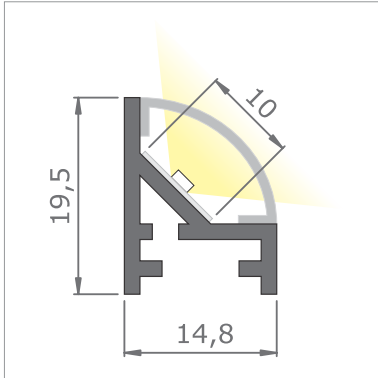

MAGLYTE-10 ANGULAR

Magnetic installation in angular LED profile
Magnetyczny montaż w kątowym profilu LED