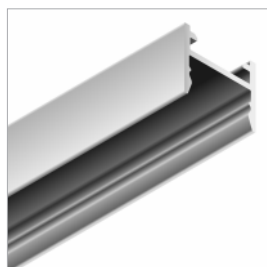

BASELYTE-10 HIGH

Accessories / Akcesoria

Diffuser LED / Dyfuzor LED D01		
length / colour długość / kolor	opal mleczny	black czarny
2.030 mm	D01200_O2	D01200_B2
3.030 mm	D01201_O3	D01201_B3
9,09 m rolka	D01202_OR9	D01202_BR9
15,15 m rolka	D01203_OR15	D01203_BR15

material / materiał	PC
UV stabilization / stabilizacja UV	yes
operating temperature / temperatura pracy	-100°C ~ +135°C
flammability class / klasa palności	UL-94 V-2

End caps / Zaślepki BASELYTE-10 HIGH (20 pcs. / szt.)			
colour / kolor	gray / szara	black / czarna	white / biała
without hole / bez otworu	E309D01_G	E311D01_B	E310D01_W

Mounting plate / Blaszka montażowa BASELYTE-10		
silver / srebrna	black / czarna	white / biała
AMP_405_10S	AMP_405_10B	AMP_405_10W

Steel cable suspension / Zawiesie z linką stalową		
silver / srebrne	black / czarne	white / białe
AS-403_2S	AS-403_2B	AS-403_2W

Similar in the offer / Podobne w ofercie

BASELYTE-10 LOW

MAGLYTE-10

BASELYTE-10 LOW-IN