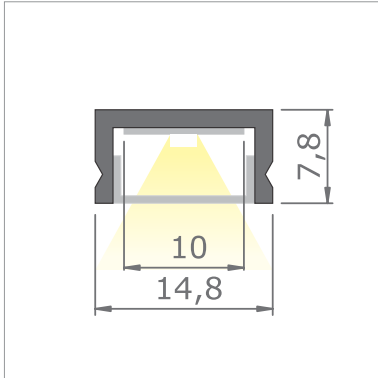

BASELYTE-10 LOW

Economic surface LED profile for all-purpose application

Ekonomiczny profil nawierzchniowy do podstawowych zastosowań