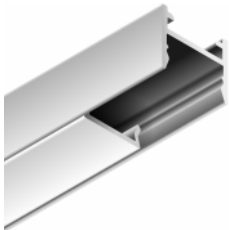

Our offer / Nasza oferta

Magnetic series / Seria magnetyczna

Let yourself be caught!

Daj się przyciągnąć!

MAGLYTE-10 _____ pg. / str. 6