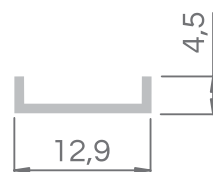

BASELYTE-10 HIGH

Accessories / Akcesoria

Diffuser LED / Dyfuzor LED D01		
length / colour długość / kolor	opal mleczny	black czarny
2.030 mm	D01200_O2	D01200_B2
3.030 mm	D01201_O3	D01201_B3
9,09 m rolka	D01202_OR9	D01202_BR9
15,15 m rolka	D01203_OR15	D01203_BR15

material / materiał	PC
UV stabilization / stabilizacja UV	yes
operating temperature / temperatura pracy	-100°C ~ +135°C
flammability class / klasa palności	UL-94 V-2

End caps / Zaślepki BASELYTE-10 HIGH (20 pcs. / szt.)			
colour / kolor	gray / szara	black / czarna	white / biała
without hole / bez otworu	E309D01_G	E311D01_B	E310D01_W

Mounting plate / Blaszka montażowa BASELYTE-10		
silver / srebrna	black / czarna	white / biała
AMP_405_10S	AMP_405_10B	AMP_405_10W

Steel cable suspension / Zawiesie z linką stalową		
silver / srebrne	black / czarne	white / białe
AS-403_2S	AS-403_2B	AS-403_2W

Similar in the offer / Podobne w ofercie

BASELYTE-10 LOW

MAGLYTE-10

BASELYTE-10 LOW-IN