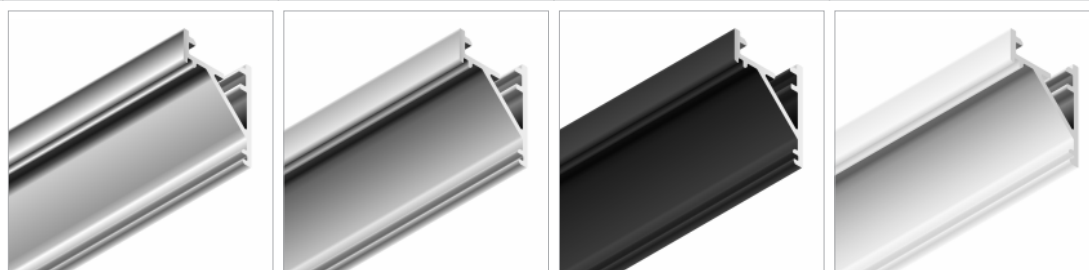

- 1 Profile LED MAGLYTE-10 ANGULAR
  Profil LED MAGLYTE-10 ANGULAR
- 2 Diffuser LED D02
  Dyfuzor LED D02
- 3a End cap MAGLYTE-10 ANGULAR without hole
  Zaslepka MAGLYTE-10 ANGULAR bez otworu
- 3b End cap MAGLYTE-10 ANGULAR with hole
  Zaslepka MAGLYTE-10 ANGULAR z otworem
- 4 Magnetic set
  Zestaw magnetyczny
- 5 Holder for suspension AC01
  Uchwyt do zawiesia AC01
- 6 Steel cable suspension
  Zawiesie z linką stalową
- 7 LED strip
  Taśma LED

Available colours and lengths / Dostępne kolory i długości _____

Profile LED / Profil LED MAGLYTE-10 ANGULAR				
length / colour długość / kolor	raw aluminium surowe aluminium	silver anode srebrna anoda	black anode czarna anoda	white painted biały lakierowany
2.030 mm	P03105_R2	P03106_A2	P03107_B2	P03108_W2
3.030 mm	P03105_R3	P03106_A3	P03107_B3	P03108_W3