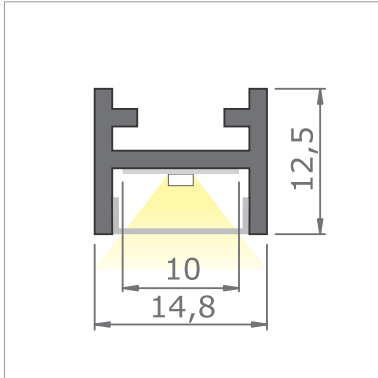

MAGLYTE-10

Magnetic installation in the basic surface profile

Magnetyczny montaż w podstawowym profilu nawierzchniowym