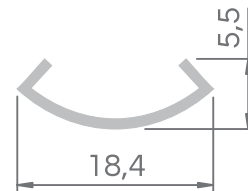

Accessories / Akcesoria

Diffuser LED D02 / Dyfuzor LED D02		
length / colour długość / kolor	opal mleczny	black czarny
2.030 mm	D02204_O2	D02206_B2
3.030 mm	D02205_O3	D02207_B3
material / materiał	PC	
UV stabilization / stabilizacja UV	yes	
operating temperature / temperatura pracy	-100°C ~ +135°C	
flammability class / klasa palności	UL-94 V-2	

End caps / Zaślepki MAGLYTE-10 ANGULAR (20 pcs. / szt., L+R)			
colour / kolor	gray / szara	black / czarna	white / biała
without hole / bez otworu	E303D02G_L/R	E305D02_B_L/R	E304D02_W_L/R
with hole / z otworem	E303D02_GH_L/R	E305D02_BH_L/R	E304D02_WH_L/R

Magnetic set / Zestaw magnetyczny	
AM_BOM_400_2	
material materiał	galvanised steel, neodymium magnet, silicone stal cynkowana, magnes neodymowy, silikon
application zastosowanie	1 set per each meter of LED profile 1 zestaw na mb profilu LED
set includes w zestawie	2 x holder + 2 x magnet + 2 x stopper + 2 x screw 2 x uchwyt + 2 x magnes + 2 x ogranicznik + 2 x śruba

Connector / Łącznik AC01	
90 deg / st (2 pcs/szt.)	180 deg / st (2 pcs/szt.)
AC_402_90_2	AC_401_180_2
120 deg / st (1 pc/szt.)	
AC_406_120_1	
90 deg double-plane (1 pc) 90 st dwupłaszczyznowy (1 szt.)	
AC_407_90_1	

Steel cable suspension / Zawiesie z linką stalową		
silver / srebrne	black / czarne	white / białe
AS-403_2S	AS-403_2B	AS-403_2W

Holder for suspension AC01 Uchwyt do zawiesia AC01
AC-404_2

Similar in the offer / Podobne w ofercie