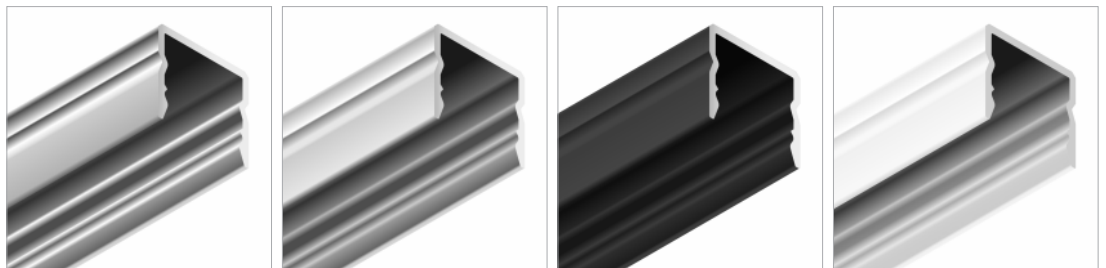

Available colours and lengths / Dostępne kolory i długości

Profile LED / Profil LED BASELYTE-10 HIGH				
length / colour długość / kolor	raw aluminium surowe aluminium	silver anode srebrna anoda	black anode czarna anoda	white painted biały lakierowany
2.030 mm	P02113_R2	P02114_A2	P02115_B2	P02116_W2
3.030 mm	P02113_R3	P02114_A3	P02115_B3	P02116_W3