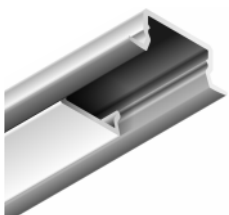

Our offer / Nasza oferta

Magnetic series / Seria magnetyczna

Let yourself be caught!

Daj się przyciągnąć!

MAGLYTE-10 _____ pg. / str. 6

MAGLYTE-10 ANGULAR _ pg. / str.10

Economic series / Seria ekonomiczna

Many possibilities at an affordable price

Wiele możliwości w przystępnej cenie

BASELYTE-10 HIGH _____ pg. / str.14

BASELYTE-10 LOW _____ pg. / str. 18

BASELYTE-10 LOW-IN ___ pg. / str. 22