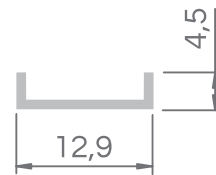

BASELYTE-10 LOW

Accessories / Akcesoria

Diffuser LED / Dyfuzor LED D01		
length / colour długość / kolor	opal mleczny	black czarny
2.030 mm	D01200_O2	D01200_B2
3.030 mm	D01201_O3	D01201_B3
9,09 m rolka	D01202_OR9	D01202_BR9
15,15 m rolka	D01203_OR15	D01203_BR15

material / materiał	PC
UV stabilization / stabilizacja UV	yes
operating temperature / temperatura pracy	-100°C ~ +135°C
flammability class / klasa palności	UL-94 V-2