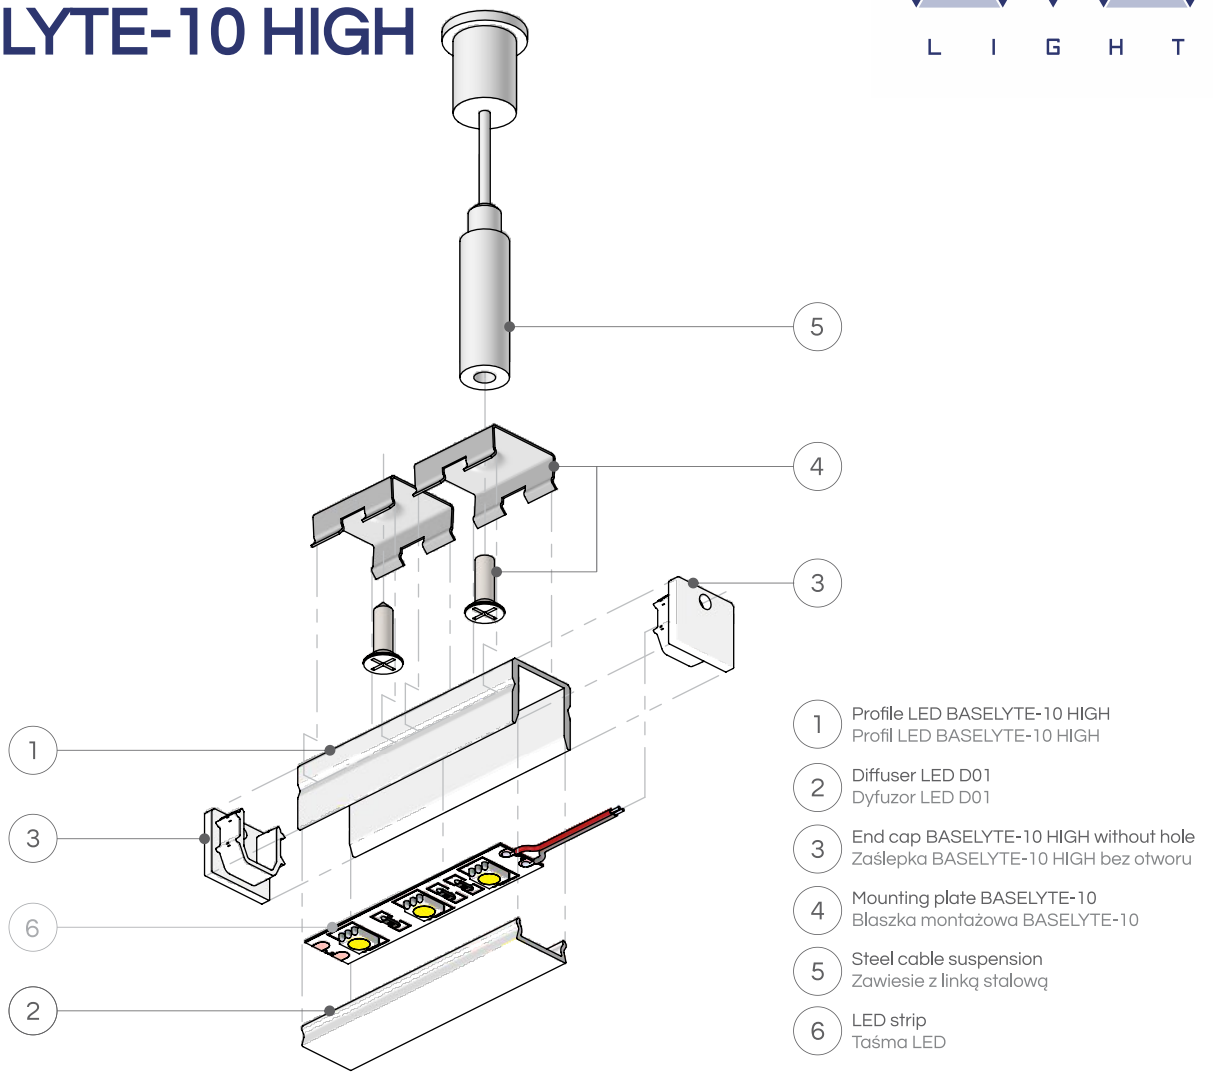

BASELYTE-10 HIGH