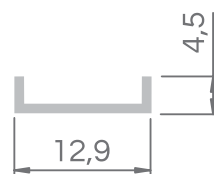

Diffuser LED / Dyfuzor LED D01		
length / colour długość / kolor	opal mleczny	black czarny
2.030 mm	D01200_O2	D01200_B2
3.030 mm	D01201_O3	D01201_B3
9,09 m rolka	D01202_OR9	D01202_BR9
15,15 m rolka	D01203_OR15	D01203_BR15

material / materiał	PC
UV stabilization / stabilizacja UV	yes
operating temperature / temperatura pracy	-100°C ~ +135°C
flammability class / klasa palności	UL-94 V-2

End caps / Zaślepki MAGLYTE-10 (20 pcs. / szt.)			
colour / kolor	gray / szara	black / czarna	white / biała
without hole / bez otworu	E300D01_G	E302D01_B	E301D01_W
with hole / z otworem	E300D01_GH	E302D01_BH	E301D01_WH

Magnetic set / Zestaw magnetyczny	
AM_BOM_400_2	
material / materiał	galvanised steel, neodymium magnet, silicone stal cynkowana, magnes neodymowy, silikon
application / zastosowanie	1 set per each meter of LED profile 1 zestaw na mb profilu LED
set includes / w zestawie	2 x holder + 2 x magnet + 2 x stopper + 2 x screw 2 x uchwyt + 2 x magnes + 2 x ogranicznik + 2 x śruba

Connector / Łącznik AC01	
90 deg / st (2 pcs/szt.)	180 deg / st (2 pcs/szt.)
AC_402_90_2	AC_401_180_2
120 deg / st (1 pc/szt.)	
AC_406_120_1	
90 deg double-plane (1 pc) 90 st dwupłaszczyznowy (1 szt.)	
AC_407_90_1	

Steel cable suspension / Zawiesie z linką stalową		
silver / srebrne	black / czarne	white / białe
AS-403_2S	AS-403_2B	AS-403_2W

Holder for suspension AC01 Uchwyt do zawiesia AC01
AC-404_2

Similar in the offer / Podobne w ofercie

MAGLYTE-10 ANGULAR

BASELYTE-10 LOW

BASELYTE-10 HIGH