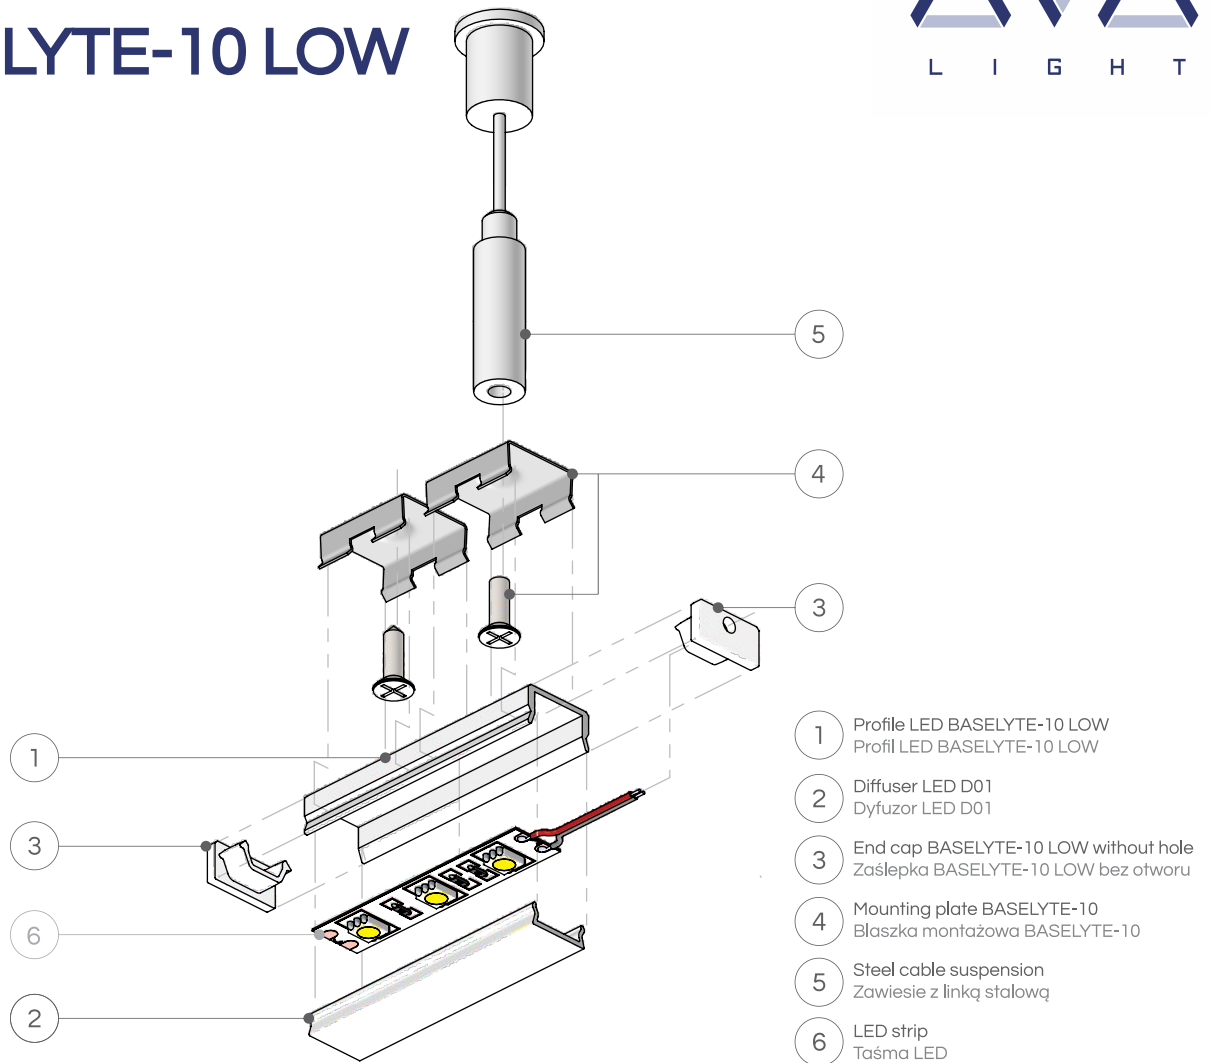

BASELYTE-10 LOW

Available colours and lengths / Dostępne kolory i długości _____

Profile LED / Profil LED BASELYTE-10 LOW				
length / colour długość / kolor	raw aluminium surowe aluminium	silver anode srebrna anoda	black anode czarna anoda	white painted biały lakierowany
2.030 mm	P02109_R2	P02110_A2	P02111_B2	P02112_W2
3.030 mm	P02109_R3	P02110_A3	P02111_B3	P02112_W3