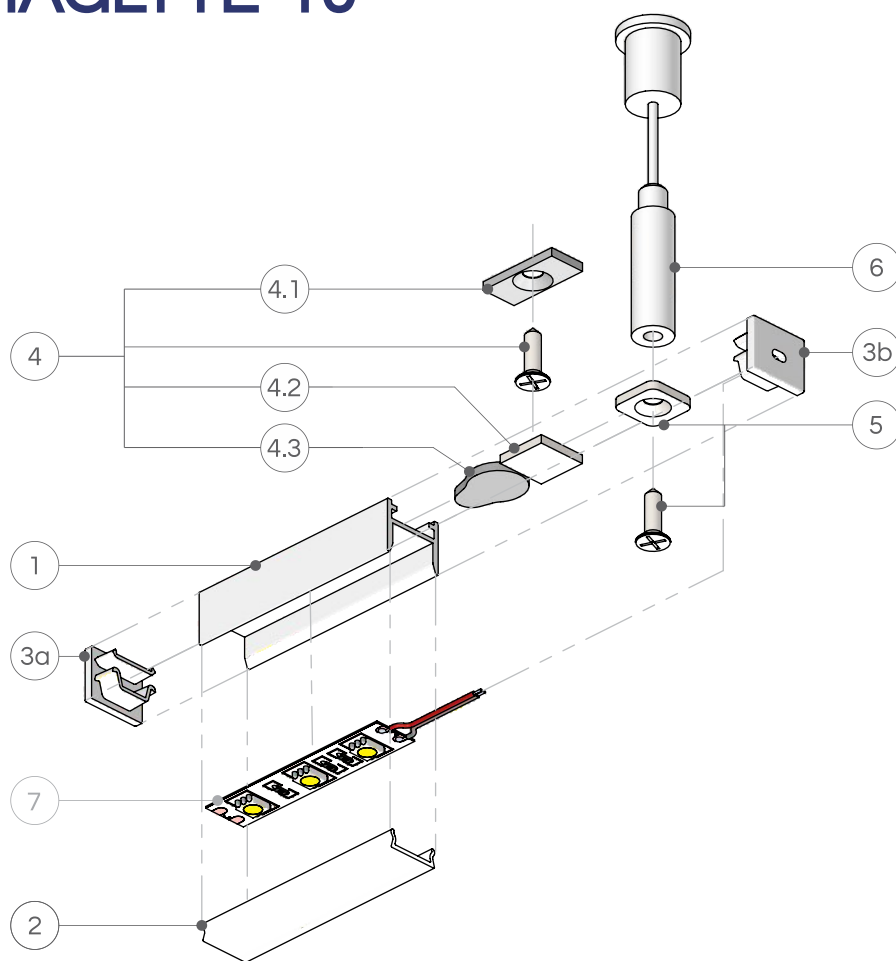

MAGLYTE-10

Magnetic installation in the basic surface profile

Magnetyczny montaż w podstawowym profilu nawierzchniowym

Improve installation with a groundbreaking magnetic system – for both steel and non-ferromagnetic surfaces, such as wood, plywood and others.

Profil LED MAGLYTE-10 sprawdzi się zarówno w formie oprawy zwieszanej, jak i dyskretnego oświetlenia akcentującego cokoły, wnęki, elementy mebli

MAGLYTE-10

- 1 Profile LED MAGLYTE-10
Profil LED MAGLYTE-10
- 2 Diffuser LED D01
Dyfuzor LED D01
- 3a End cap MAGLYTE-10 without hole
Zaślepka MAGLYTE-10 bez otworu
- 3b End cap MAGLYTE-10 with hole
Zaślepka MAGLYTE-10 z otworem
- 4 Magnetic set
Zestaw magnetyczny
- 5 Holder for suspension AC01
Uchwył do zawiesia AC01
- 6 Steel cable suspension
Zawiesie z linką stalową
- 7 LED strip
Taśma LED