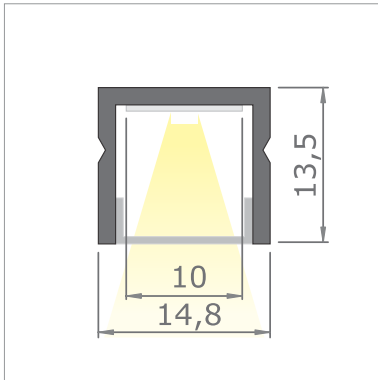

BASELYTE-10 HIGH

Economic surface LED profile with a continuous line of light
Ekonomiczny profil nawierzchniowy z ciągłą linią światła