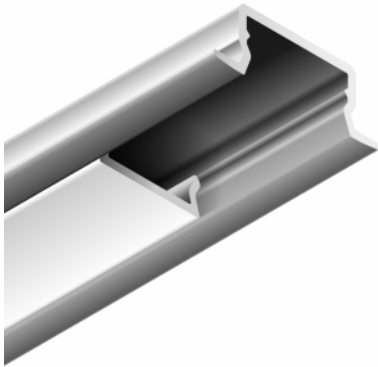

Similar in the offer / Podobne w ofercie

BASELYTE-10 LOW-IN

BASELYTE-10 HIGH

MAGLYTE-10

BASELYTE-10 LOW-IN

Economic recessed LED profile for all-purpose application
 Ekonomiczny profil wpustowy do podstawowych zastosowań