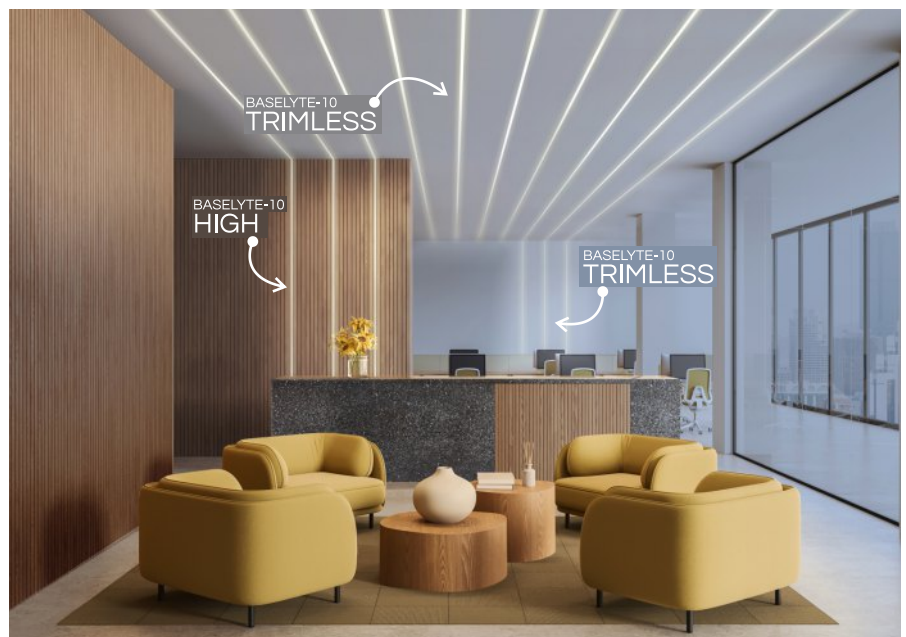

# BASELYTE-10 TRIMLESS

Profil LED do szpachlowania z ciągłą linią światła

- Seria ekonomiczna
- Niewidoczne aluminiowe elementy
- Profil mieści się w grubości płyty GK 12,5 mm
- Akcesoria kompatybilne z rodziną BASELYTE-10
- Wymiary spójne z profilem BASELYTE-10 HIGH

\*rekomendowana szerokość taśmy LED

Idealne rozwiązanie architektoniczne dzięki łatwości uzyskania ciągłej linii światła oraz zestawiania z profilem nawierzchniowym BASELYTE-10 HIGH