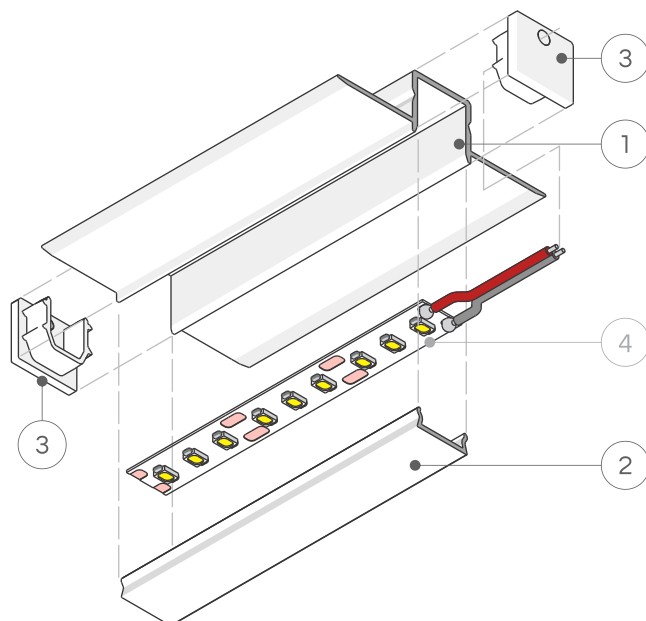

# BASELYTE-10 TRIMLESS

Profil LED do szpachlowania z ciągłą linią światła

- Seria ekonomiczna
- Niewidoczne aluminiowe elementy
- Profil mieści się w grubości płyty GK 12,5 mm
- Akcesoria kompatybilne z rodziną BASELYTE-10
- Wymiary spójne z profilem BASELYTE-10 HIGH

## BASELYTE-10 TRIMLESS

materiał	aluminium
wysokość	13,5 mm
szerokość	52,8 mm
rekomendowana szerokość taśmy LED	10 mm
montaż	wpustowy do szpachlowania
typ oświetlenia	architektoniczne, strefowe, dekoracyjne
możliwość uzyskania ciągłej linii światła	od 120 P/m (szczegóły na kolejnych stronach)
świecenie pod kątem	-
możliwe IP oprawy	20

\*rekomendowana szerokość taśmy LED

Idealne rozwiązanie architektoniczne dzięki łatwości uzyskania ciągłej linii światła oraz zestawiania z profilem nawierzchniowym BASELYTE-10 HIGH

# BASELYTE-10 TRIMLESS

NEW

AVA  
L I G H T

- 1 Profile LED BASELYTE-10 TRIMLESS  
Profil LED BASELYTE-10 TRIMLESS
- 2 Diffuser LED D01  
Dyfuzor LED D01
- 3 End cap BASELYTE-10 HIGH / TRIMLESS without hole  
Zaślepka BASELYTE-10 HIGH / TRIMLESS bez otworu
- 4 LED strip  
Taśma LED