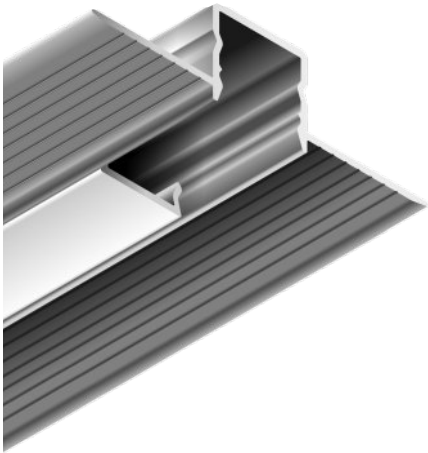

# BASELYTE-10 TRIMLESS

Profil LED do szpachlowania z ciągłą linią światła

- Seria ekonomiczna
- Niewidoczne aluminiowe elementy
- Profil mieści się w grubości płyty GK 12,5 mm
- Akcesoria kompatybilne z rodziną BASELYTE-10
- Wymiary spójne z profilem BASELYTE-10 HIGH

## BASELYTE-10 TRIMLESS

materiał	aluminium
wysokość	13,5 mm
szerokość	52,8 mm
rekomendowana szerokość taśmy LED	10 mm
montaż	wpustowy do szpachlowania
typ oświetlenia	architektoniczne, strefowe, dekoracyjne
możliwość uzyskania ciągłej linii światła	od 120 P/m (szczegóły na kolejnych stronach)
świecenie pod kątem	-
możliwe IP oprawy	20

\*rekomendowana szerokość taśmy LED

Idealne rozwiązanie architektoniczne dzięki łatwości uzyskania ciągłej linii światła oraz zestawiania z profilem nawierzchniowym BASELYTE-10 HIGH