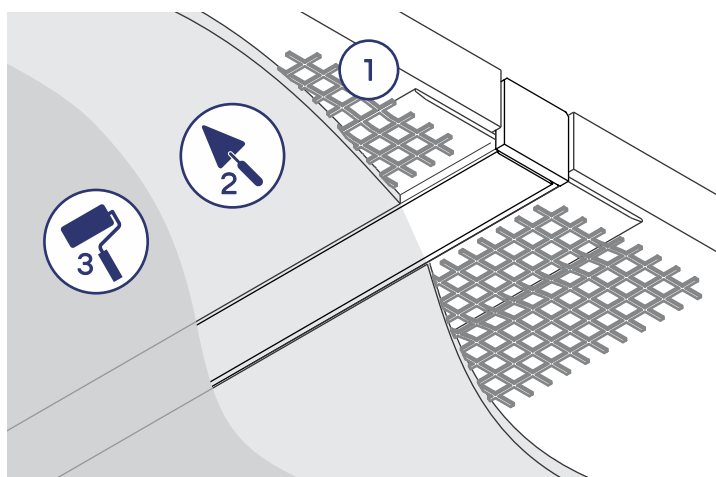

Potrzebujesz osłony technicznej zabezpieczającej profil na czas szpachlowania?
Napisz do nas na info@avalight.pl

AVA
L I G H T

AVA LIGHT Sp. z o.o.

Ul. Staszica 40T/4, 05-500 Piaseczno, Poland | NIP 123-15-75-215 | www.avalight.pl

Magazyn: ul. Puławska 38, 05-500 Piaseczno, Poland