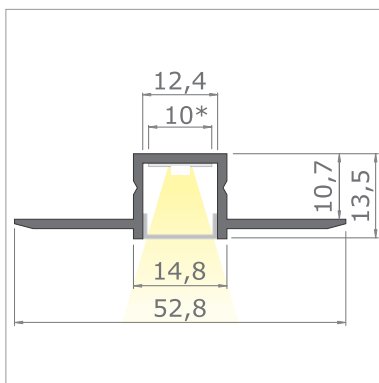

# BASELYTE-10 TRIMLESS

Profil LED do szpachlowania z ciągłą linią światła

- Seria ekonomiczna
- Niewidoczne aluminiowe elementy
- Profil mieści się w grubości płyty GK 12,5 mm
- Akcesoria kompatybilne z rodziną BASELYTE-10
- Wymiary spójne z profilem BASELYTE-10 HIGH

## BASELYTE-10 TRIMLESS

materiał	aluminium
wysokość	13,5 mm
szerokość	52,8 mm
rekomendowana szerokość taśmy LED	10 mm
montaż	wpustowy do szpachlowania
typ oświetlenia	architektoniczne, strefowe, dekoracyjne
możliwość uzyskania ciągłej linii światła	od 120 P/m (szczegóły na kolejnych stronach)
świecenie pod kątem	-
możliwe IP oprawy	20